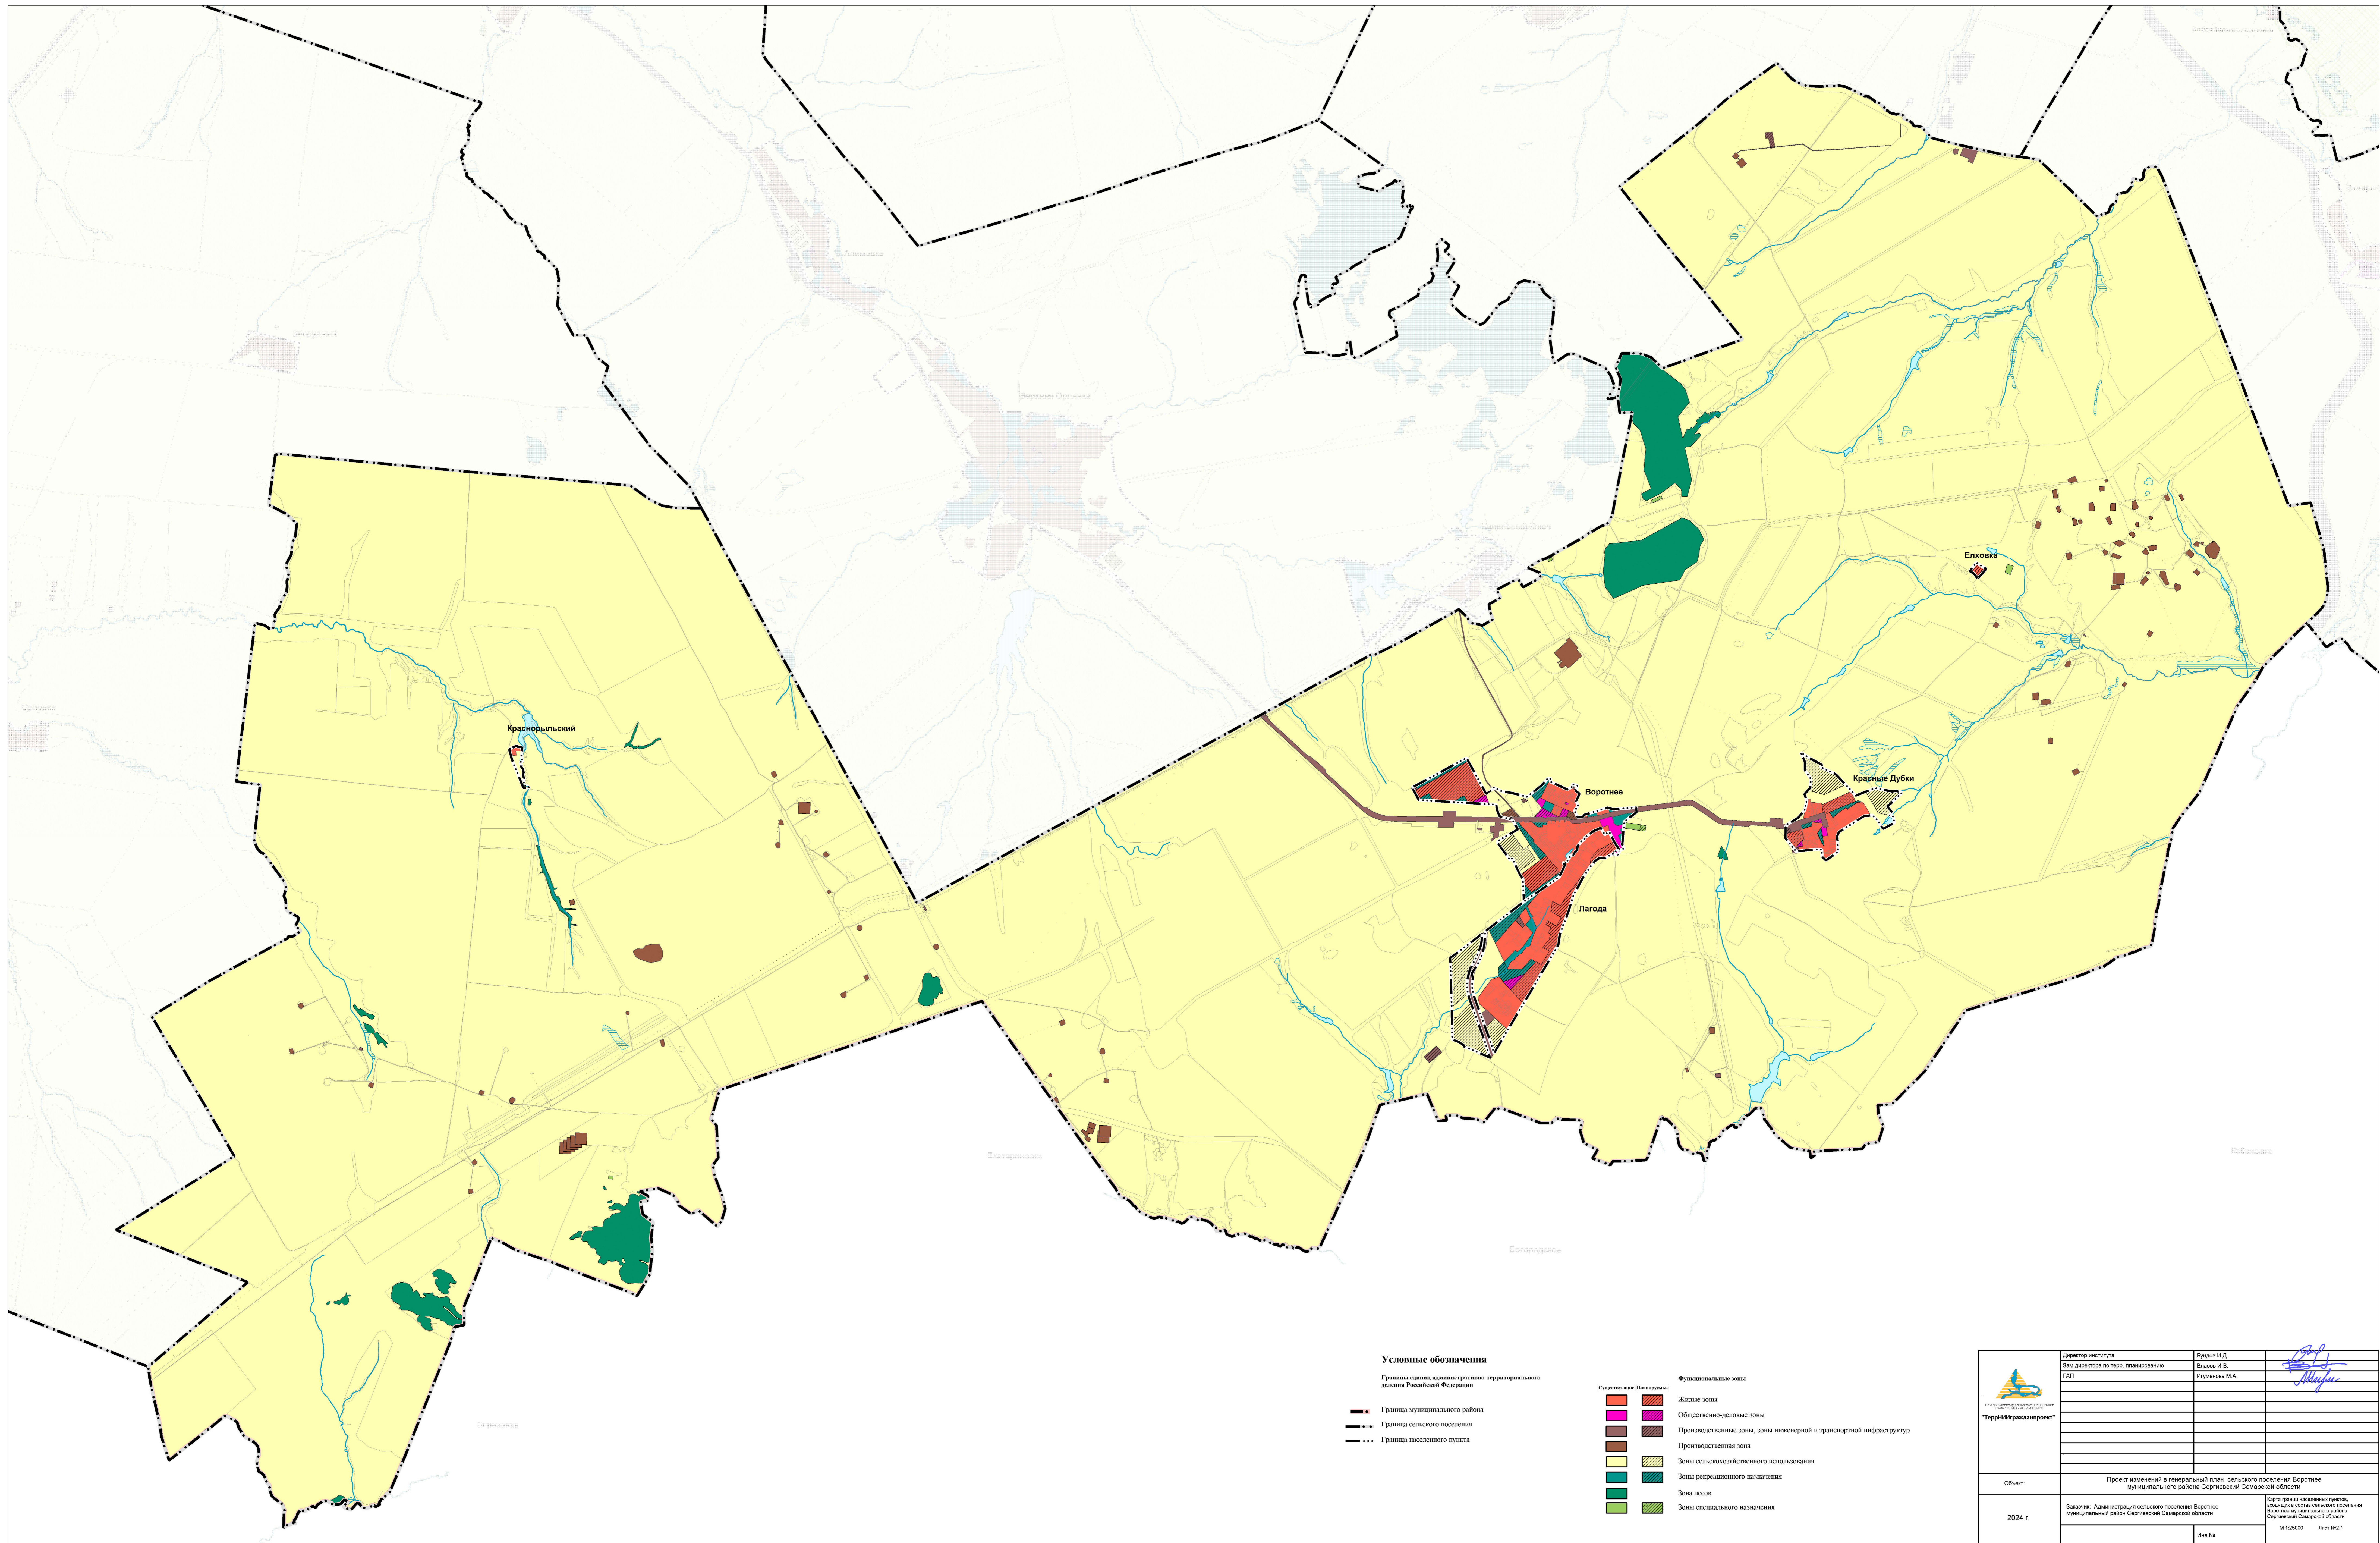

Карта границ населенных пунктов, входящих в состав сельского поселения Воротнее муниципального района Сергиевский Самарской области

Символы / Символы
Жилые зоны
Общественно-зеленые зоны
Производственные зоны, зоны инженерной и транспортной инфраструктур
Производственная зона
Зоны сельскохозяйственного использования
Зоны рекреационного назначения
Зоны лесов
Зоны специального назначения

  ООО "ТеррМэп.ру"	Директор института Сыроечковский А.В. ГАП	Бухарин И.Д. Блюзов И.В. Урманова М.А.	
	Проект изменений в генеральный план сельского поселения Воротнее муниципального района Сергиевский Самарской области		
2024 г.	Охват:		Карта ранее населенных пунктов, входящих в состав сельского поселения Воротнее муниципального района Сергиевский Самарской области
	Имя №	М 1:5000	Лист № 1